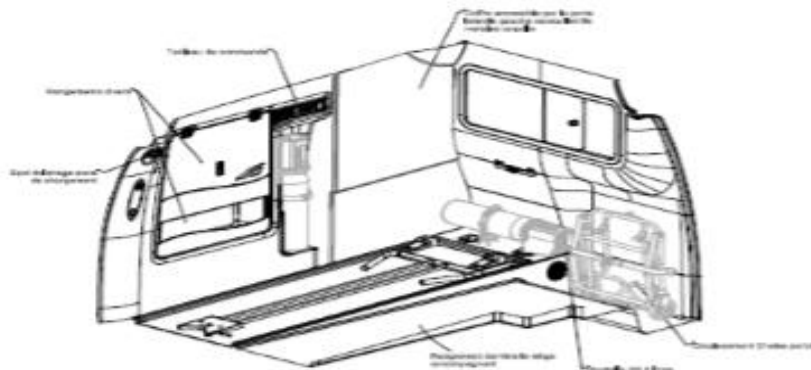

I) Starlife sur VOLKSWAGEN CADDY LIFE L1H1

Caracteristiques :

- ➔ AMBULANCE TYPE A1
- ➔ SERENITE AVEC UN VEHICULE NEUF GARANTI 2 ANS
- ➔ SOLUTION ECONOMIQUE AVEC UN ENTRETIEN MINIMAL : CONSOMMATION EN CYCLE MIXTE 5.8L/100 KM (102 CH)
- ➔ VEHICULE CONFORTABLE AVEC LE NOUVEAU SIEGE ET LA SUSPENSION « GIFACONFORT »
- ➔ UNE IMAGE DYNAMIQUE ET UN VEHICULE MANIABLE AVEC UNE CABINE DE CONDUITE DIGNE D'UN VP.
- ➔ UN ENVIRONNEMENT ADAPTE AVEC UNE PERSONNALISATION DE LA CONFIGURATION SELON VOS BESOINS (**VOIR PAGE SUIVANTE**)
- ➔ UN VOLUME DE RANGEMENT ETONNANT AVEC UNE LONGUEUR INTERIEURE DE 2.25M
- ➔ UN INTERIEUR ENTIEREMENT REVU

LES DIFFERENTS AMENAGEMENTS DU STARLIFE

Aménagements Starlife Access

Configuration Access N°1

Configuration Access N°2

Configuration Access N°3